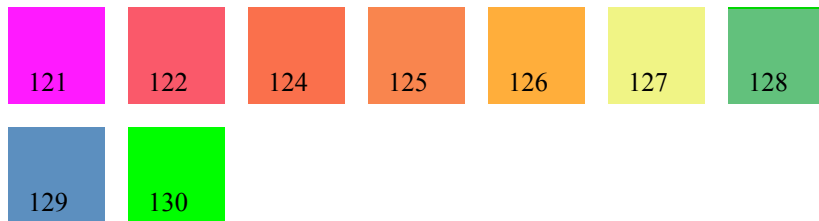

Color Chart

Lining Colors

Ruddy

Dark Skin

Asian

Olive

Day Glo

Specialty Colors

| | | | |
|---|---|---|--|
| Dark Skin 4.3 10.3 7.3 2.3 | Olive 311-14.1 512 312-14.1 306-14.1 | Asian 312 312-9/4.6 109 309-12/4.6 | Ruddy 512-4.1 104 306 4.3 |
| Highlight 106 112 101 109 | Shadow 410 12.3 113 10.3 | Day Glo 129 127 128 126 | Wound 18.3 40.3 2.3 00 |

Prosthetic Cosmetic 4- Color Palettes both R.M.G. and DURACOLOR

| FLESH | BRIGHT | 1/2 & 1/2 | DAY GLOW |
|------------|--------|-----------|----------|
| 306 | 018 | 512 | 121 |
| 309-12/4.6 | 40.3 | 306 | 122 |
| 109 | 32-00 | 309 | 124 |
| 309 | 00 | 112 | 125 |
| 311-14.1 | 13.3 | 40.3 | 126 |
| 512 | 33-00 | 32-00 | 127 |
| 7.3 | 14.3 | 018 | 128 |
| 306-14.1 | 34.3 | 14.3 | 129 |