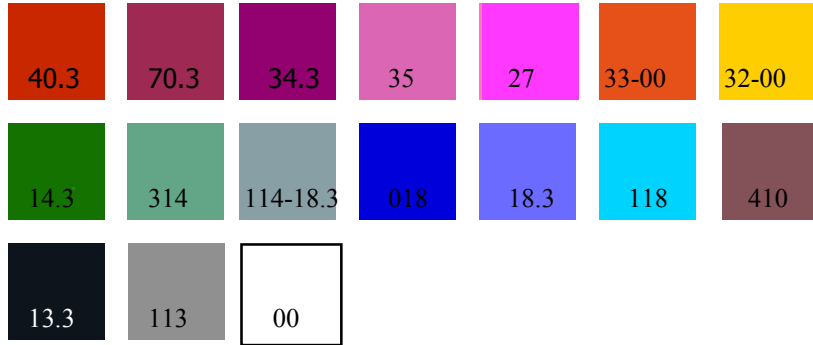

Color Chart

Lining Colors

Ruddy

Dark Skin

Asian

Olive

Day Glo

Specialty Colors

| | | | |
|---|---|---|--|
| Dark Skin 4.3 10.3 7.3 2.3 | Olive 311-14.1 512 312-14.1 306-14.1 | Asian 312 312-9/4.6 109 309-12/4.6 | Ruddy 512-4.1 104 306 4.3 |
| Highlight 106 112 101 109 | Shadow 410 12.3 113 10.3 | Day Glo 129 127 128 126 | Wound 18.3 40.3 2.3 00 |

Prosthetic Cosmetic 4- Color Palettes both R.M.G. and DURACOLOR

| FLESH | BRIGHT | 1/2 & 1/2 | DAY GLOW |
|------------|--------|-----------|----------|
| 306 | 018 | 512 | 121 |
| 309-12/4.6 | 40.3 | 306 | 122 |
| 109 | 32-00 | 309 | 124 |
| 309 | 00 | 112 | 125 |
| 311-14.1 | 13.3 | 40.3 | 126 |
| 512 | 33-00 | 32-00 | 127 |
| 7.3 | 14.3 | 018 | 128 |
| 306-14.1 | 34.3 | 14.3 | 129 |