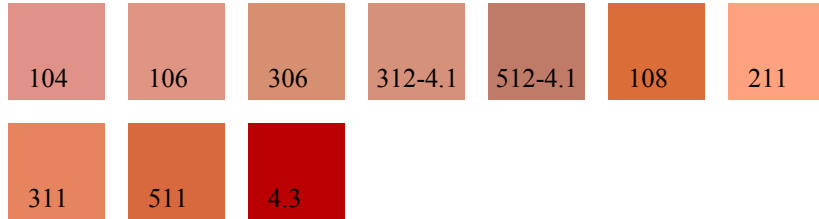

Color Chart

Lining Colors

Ruddy

Dark Skin

Asian

Olive

Day Glo

Specialty Colors

| | | | |
|---|---|---|--|
| Dark Skin 4.3 10.3 7.3 2.3 | Olive 311-14.1 512 312-14.1 306-14.1 | Asian 312 312-9/4.6 109 309-12/4.6 | Ruddy 512-4.1 104 306 4.3 |
| Highlight 106 112 101 109 | Shadow 410 12.3 113 10.3 | Day Glo 129 127 128 126 | Wound 18.3 40.3 2.3 00 |

Prosthetic Cosmetic 4- Color Palettes both R.M.G. and DURACOLOR

| FLESH | BRIGHT | 1/2 & 1/2 | DAY GLOW |
|------------|--------|-----------|----------|
| 306 | 018 | 512 | 121 |
| 309-12/4.6 | 40.3 | 306 | 122 |
| 109 | 32-00 | 309 | 124 |
| 309 | 00 | 112 | 125 |
| 311-14.1 | 13.3 | 40.3 | 126 |
| 512 | 33-00 | 32-00 | 127 |
| 7.3 | 14.3 | 018 | 128 |
| 306-14.1 | 34.3 | 14.3 | 129 |